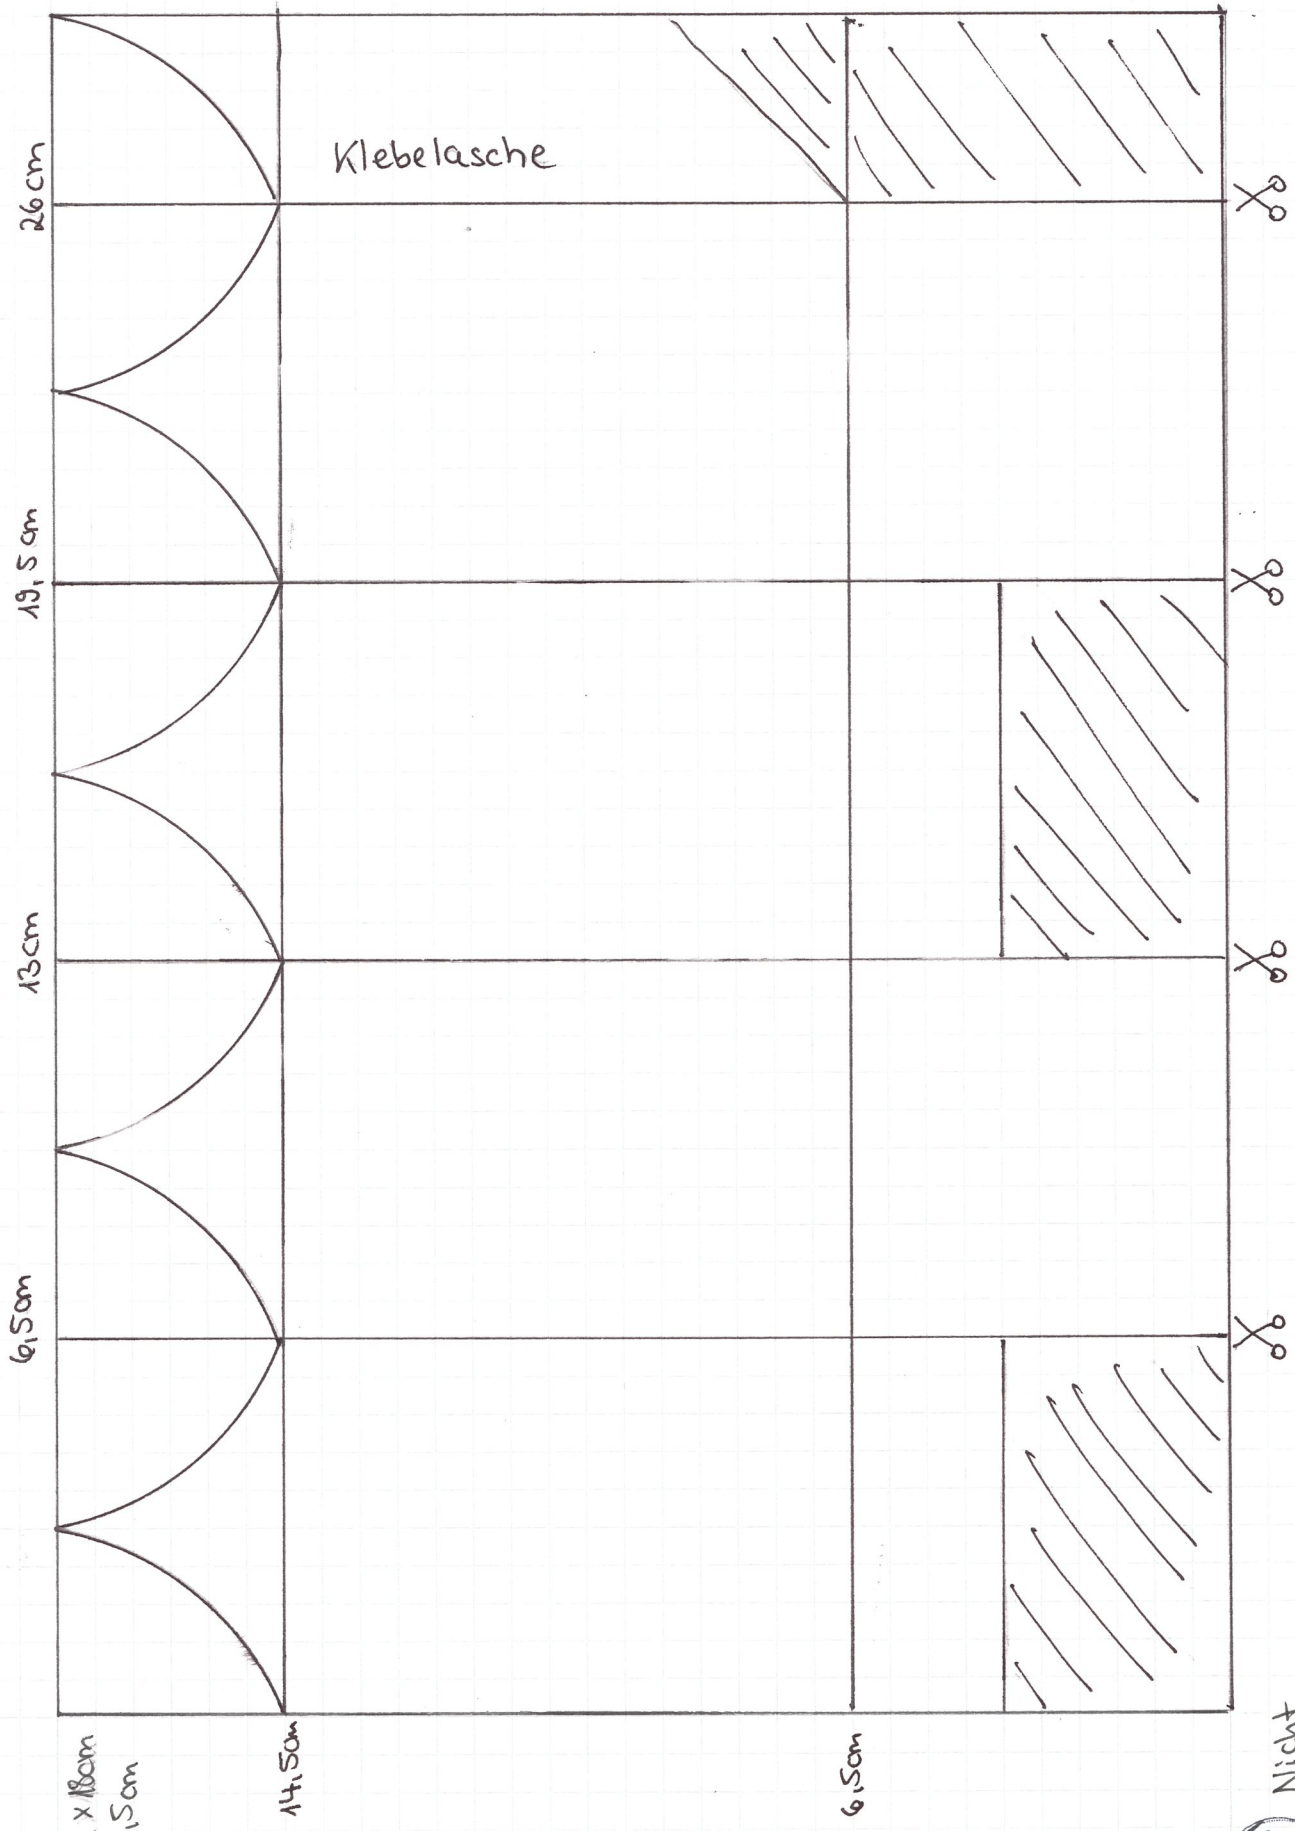

# Selbstschließende Box

FK 29,25cm x 18cm  
DSP 5cm x 6,5cm

14,5cm

6,5cm